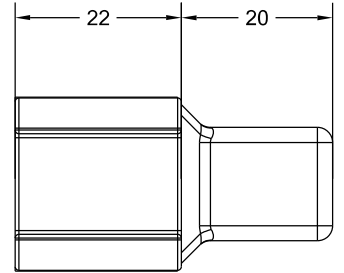

# GAB005 GABARITO CFE VERANO

COMPOSIÇÃO:  
IMPRESSO 3D  
\* MATERIAL À DEFINIR

EMBALAGEM:  
AJUSTAR ESCALA E CONTRAÇÃO  
CONFORME CONFIG. DE IMPRESSÃO

VISTAS  
ESCALA 1:1

INSTALAÇÃO  
D'ORO  
CDA  
ESCALA 1:1