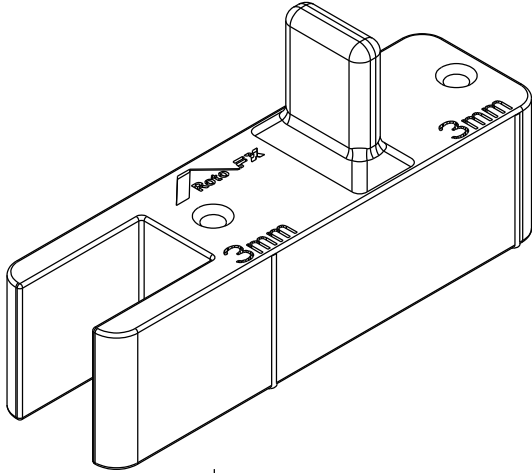

# GAB005 GABARITO CFE VERANO

COMPOSIÇÃO:  
IMPRESSO 3D  
\* MATERIAL À DEFINIR

EMBALAGEM:  
AJUSTAR ESCALA E CONTRAÇÃO  
CONFORME CONFIG. DE IMPRESSÃO

VISTAS  
ESCALA 1:1

INSTALAÇÃO  
D'ORO  
CDA  
ESCALA 1:1