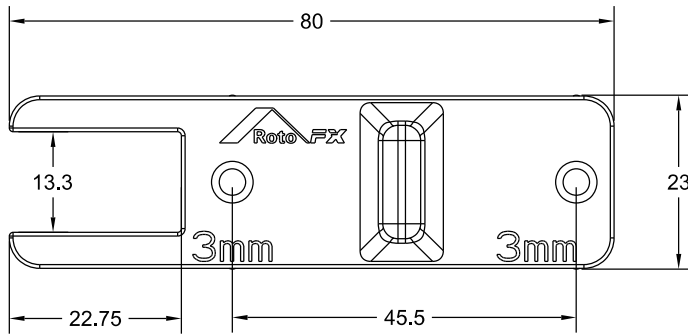

# GAB005 GABARITO CFE VERANO

COMPOSIÇÃO:  
IMPRESSO 3D  
\* MATERIAL À DEFINIR

EMBALAGEM:  
AJUSTAR ESCALA E CONTRAÇÃO  
CONFORME CONFIG. DE IMPRESSÃO

VISTAS  
ESCALA 1:1

INSTALAÇÃO  
D'ORO  
CDA  
ESCALA 1:1